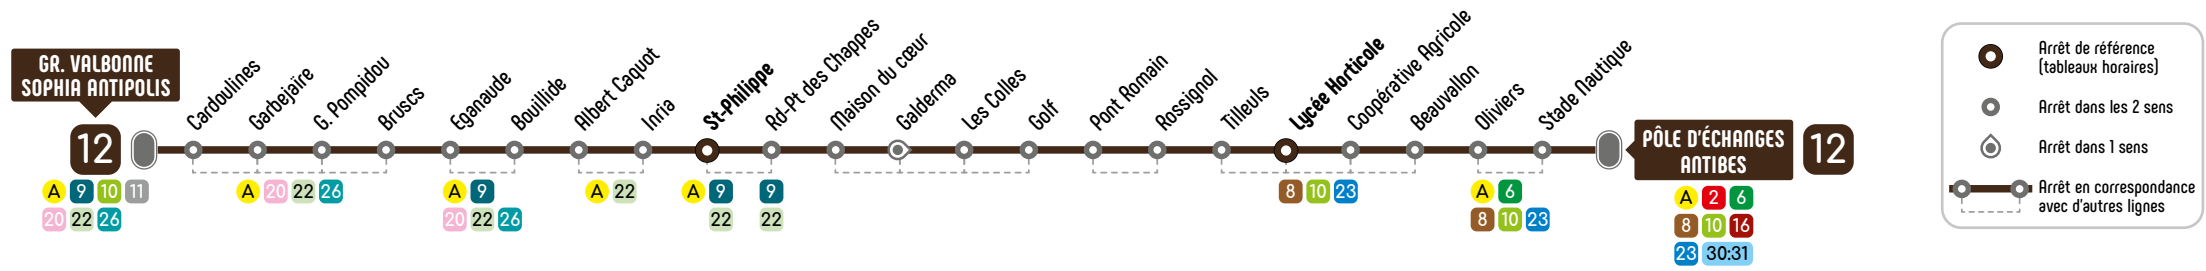

Du lundi au vendredi en période de vacances scolaires

Direction **GARE ROUTIÈRE DE VALBONNE SOPHIA ANTIPOLIS**

PÔLE D'ÉCHANGES ANTIBES	7:00	7:20	8:05	8:30	9:25	16:35	17:10	17:50	18:25
Beauvallon	7:03	7:23	8:08	8:33	9:28	16:38	17:13	17:53	18:28
Lycée Horticole	7:04	7:24	8:09	8:34	9:29	16:39	17:14	17:54	18:29
Rond-point des Chappes	7:15	7:35	8:20	8:45	9:40	16:50	17:25	18:05	18:40
St-Philippe	7:16	7:36	8:21	8:46	9:41	16:51	17:26	18:06	18:41
Eganaude	7:20	7:40	8:25	8:50	9:45	16:55	17:30	18:10	18:45
G. R. VALBONNE SOPHIA ANTIPOLIS	7:26	7:46	8:32	8:56	9:51	17:01	17:36	18:16	18:51

Ticket mobile

Achetez et validez
votre titre de transport
sur votre smartphone
avec l'application
Envibus Ticket

**ADOPTÉZ
LE TICKET MOBILE**

12

PÔLE D'ÉCHANGES D'ANTIBES
GARE ROUTIÈRE DE VALBONNE
SOPHIA ANTIPOLIS

HORAIRES

À partir du 30 novembre 2020

envibus.fr

Du lundi au vendredi en période scolaire

Direction PÔLE D'ÉCHANGES ANTIBES

G. R. VALBONNE SOPHIA ANTIPOLIS	07:20	08:00	08:55	09:30	10:15	11:30	14:20	15:30	15:55	16:50	17:15	18:00	18:45
St-Philippe	07:32	08:12	09:06	09:41	10:25	11:40	14:30	15:41	16:07	17:02	17:27	18:12	18:55
Lycée Horticole	07:42	08:24	09:16	09:51	10:35	11:50	14:40	15:51	16:19	17:14	17:41	18:24	19:07
PÔLE D'ÉCHANGES ANTIBES	07:49	08:31	09:22	09:57	10:40	11:56	14:46	15:57	16:25	17:20	17:48	18:31	19:13

Du lundi au vendredi en période scolaire

Direction GARE ROUTIÈRE DE VALBONNE SOPHIA ANTIPOLIS

PÔLE D'ÉCHANGES ANTIBES	6:40	7:15	8:05	8:40	9:35	10:50	12:10	14:55	16:10	16:35	17:35	18:05	18:40
Lycée Horticole	6:44	7:19	8:09	8:44	9:39	10:54	12:14	14:59	16:14	16:39	17:39	18:09	18:44
St-Philippe	6:55	7:33	8:23	8:58	9:51	11:06	12:26	15:11	16:26	16:51	17:51	18:21	18:56
G. R. VALBONNE SOPHIA ANTIPOLIS	7:05	7:46	8:35	9:10	10:01	11:16	12:40	15:21	16:39	17:09	18:04	18:34	19:09