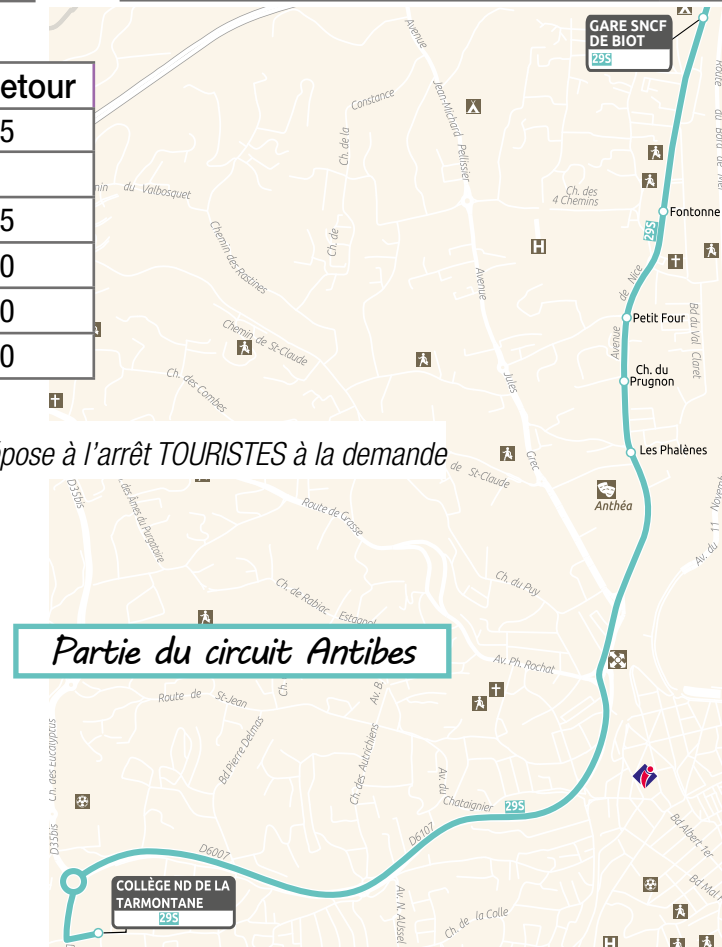

# Ligne Scolaire 29s

HAMEAUX DU SOLEIL / MARDARIC / 2 RIVES / HTS DE VAUGRENIER

GARE SNCF DE BIOT / N-D DE LA TRAMONTANE

## Service du lundi au vendredi en période scolaire - Aller

Hameaux du Soleil	6:55	-
Mardaric	7:02	-
Deux Rives	7:12	-
Hauts de Vaugrenier	7:17	-
Gare SNCF Villeneuve Loubet	7:27	7:30
ND de la Tramontane	7:45	7:45

## Service du lundi au vendredi en période scolaire - Retour

ND de la Tramontane	16:50
Gare SNCF Villeneuve Loubet	17:20
Hauts de Vaugrenier	17:35
Deux Rives	17:40
Mardaric	17:45
Hameaux du Soleil	17:53

## Service du mercredi en période scolaire - Retour

Notre-Dame de la Tramontane	12:05
Gare SNCF Villeneuve Loubet	-
Hauts de Vaugrenier	12:35
Deux Rives	12:40
Mardaric	12:50
Hameaux du soleil	13:00

\* Doublage uniquement jusqu'à la Gare SNCF de Biot - Dépose à l'arrêt TOURISTES à la demande