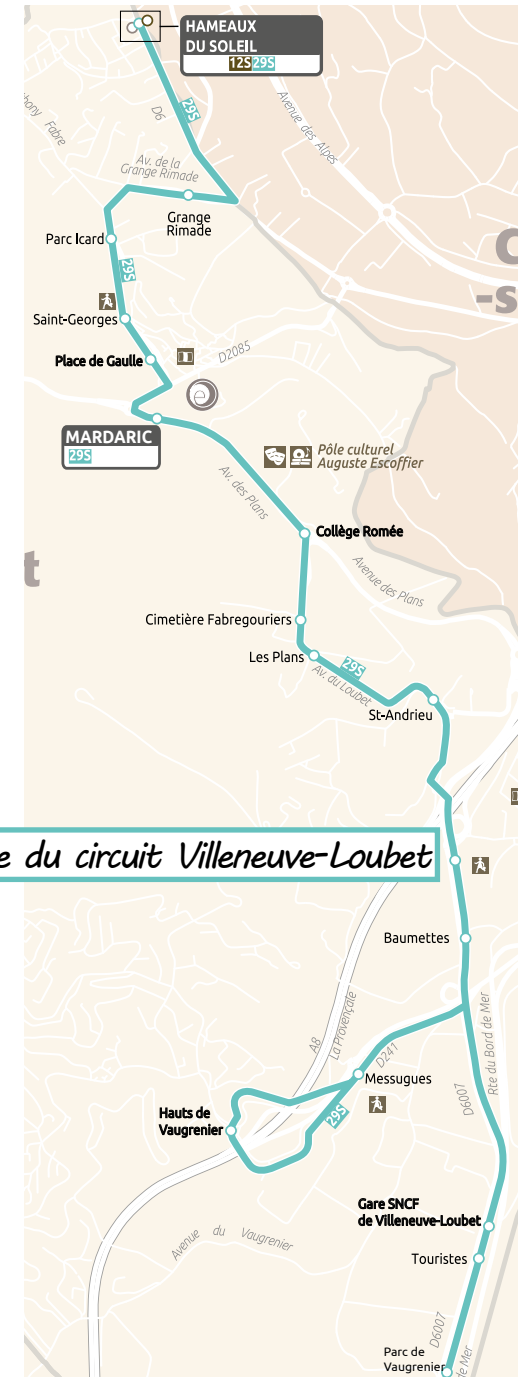

Ligne Scolaire 29s

HAMEAUX DU SOLEIL / MARDARIC / 2 RIVES / HTS DE VAUGRENIER

GARE SNCF DE BIOT / N-D DE LA TRAMONTANE

Service du lundi au vendredi en période scolaire - Aller

Hameaux du Soleil	6:55	-
Mardaric	7:02	-
Deux Rives	7:12	-
Hauts de Vaugrenier	7:17	-
Gare SNCF Villeneuve Loubet	7:27	7:30
ND de la Tramontane	7:45	7:45

Service du lundi au vendredi en période scolaire - Retour

ND de la Tramontane	16:50
Gare SNCF Villeneuve Loubet	17:20
Hauts de Vaugrenier	17:35
Deux Rives	17:40
Mardaric	17:45
Hameaux du Soleil	17:53

Service du mercredi en période scolaire - Retour

Notre-Dame de la Tramontane	12:05
Gare SNCF Villeneuve Loubet	-
Hauts de Vaugrenier	12:35
Deux Rives	12:40
Mardaric	12:50
Hameaux du soleil	13:00

* Doublage uniquement jusqu'à la Gare SNCF de Biot - Dépose à l'arrêt TOURISTES à la demande

Horaires théoriques soumis aux aléas de la circulation

oct 2020