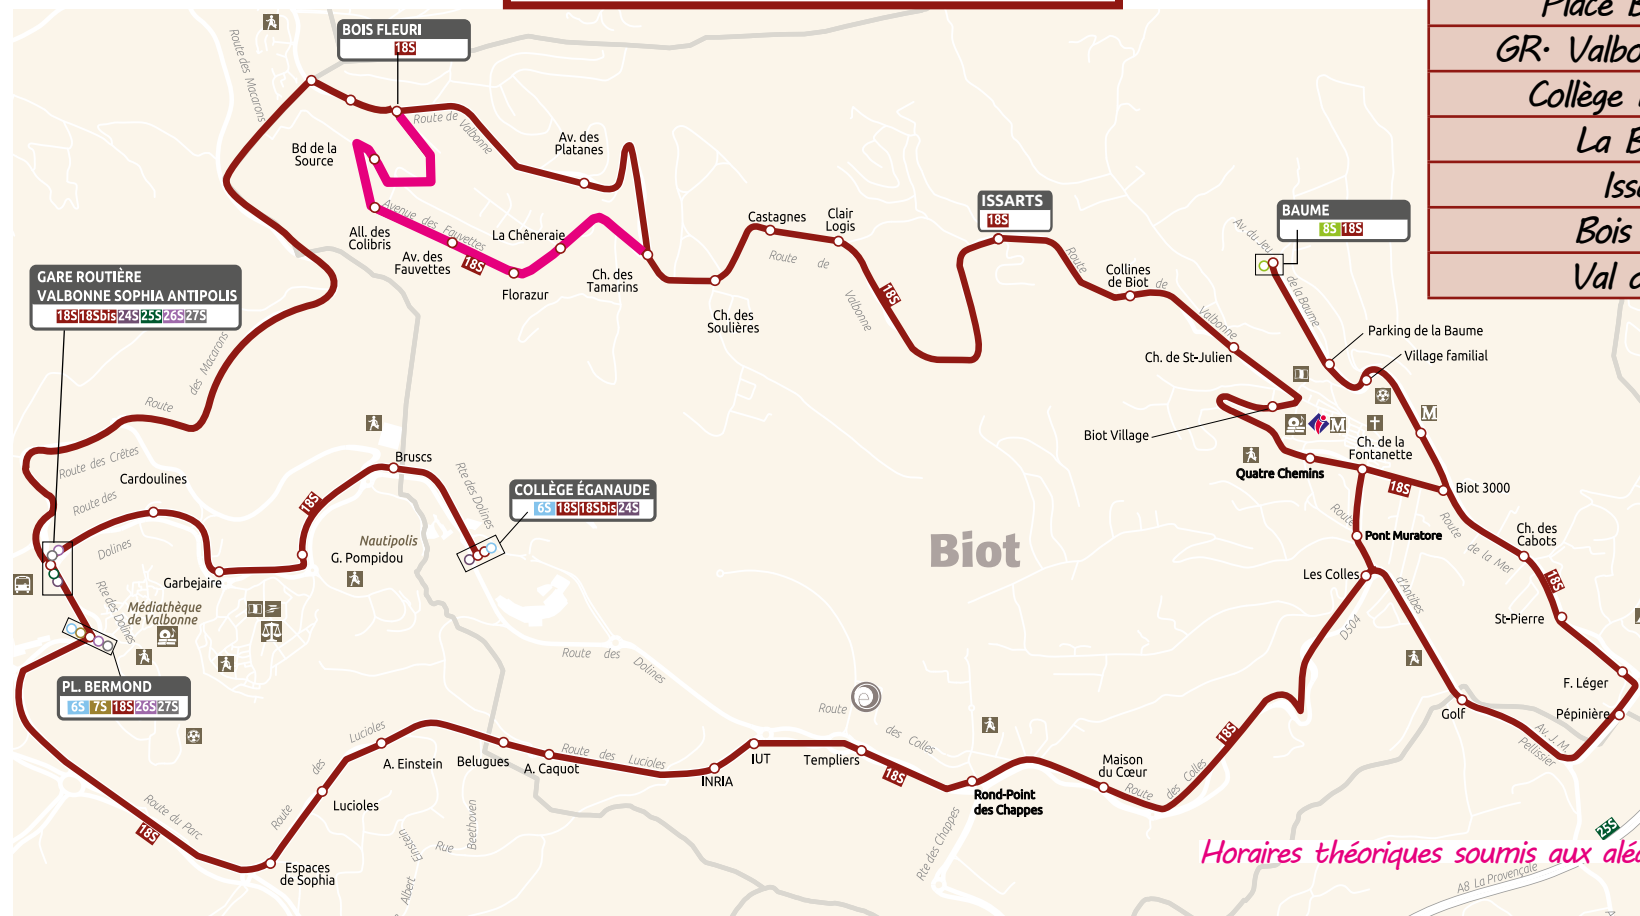

Circuits détaillés :

En rose : Arrêts desservis par le circuit «Fauvettes» uniquement

COMMUNAUTÉ
D'AGGLOMÉRATION
SOPHIA ANTIPOLIS

Arrêt St Philippe à la demande

**BOIS FLEURI / LA BAUME / CIV /
COLLÈGE EGANAUDE**
BIOT / VALBONNE - SOPHIA ANTIPOLIS

À PARTIR DU 1 SEPTEMBRE 2020

Ligne Scolaire 18s

@EnvibusOfficiel

@Envibus

IOS & Android

Ligne Scolaire 18s

BOIS FLEURI / LA BAUME / CIV / COLLÈGE EGANAUDE

Services du lundi au vendredi en période scolaire - Aller				
Bois fleuri	-	-	Templiers	7:50
Issards	7:05	-	La Baume	8:05
La Baume	-	7:10	Issards	8:15
Place Bermond	7:40	7:28	Place Bermond	8:40
Collège Eganaude	7:50	7:40	Collège Eganaude	8:50

00:00 : Circuit Fauvettes

Lundi, mardi, jeudi et vendredi en période scolaire - Retour					
Place Bermond	B 15:10	16:15	-	17:15	-
GR· Valbonne Sophia	15:15	16:20	-	17:20	A 17:15
Collège Eganaude	15:20	16:25	A 16:15	17:25	17:20
La Baume	15:40	-	16:35	-	17:45
Issards	15:50	16:50	-	17:50	-
Bois Fleuri	16:00	17:00	-	18:00	-
Val d'Azur	16:05	17:05	-	18:05	-

A : Dessert l'arrêt «St Philippe» à la demande

B : Dessert l'arrêt «La Baume»

Horaires théoriques soumis aux aléas de la circulation