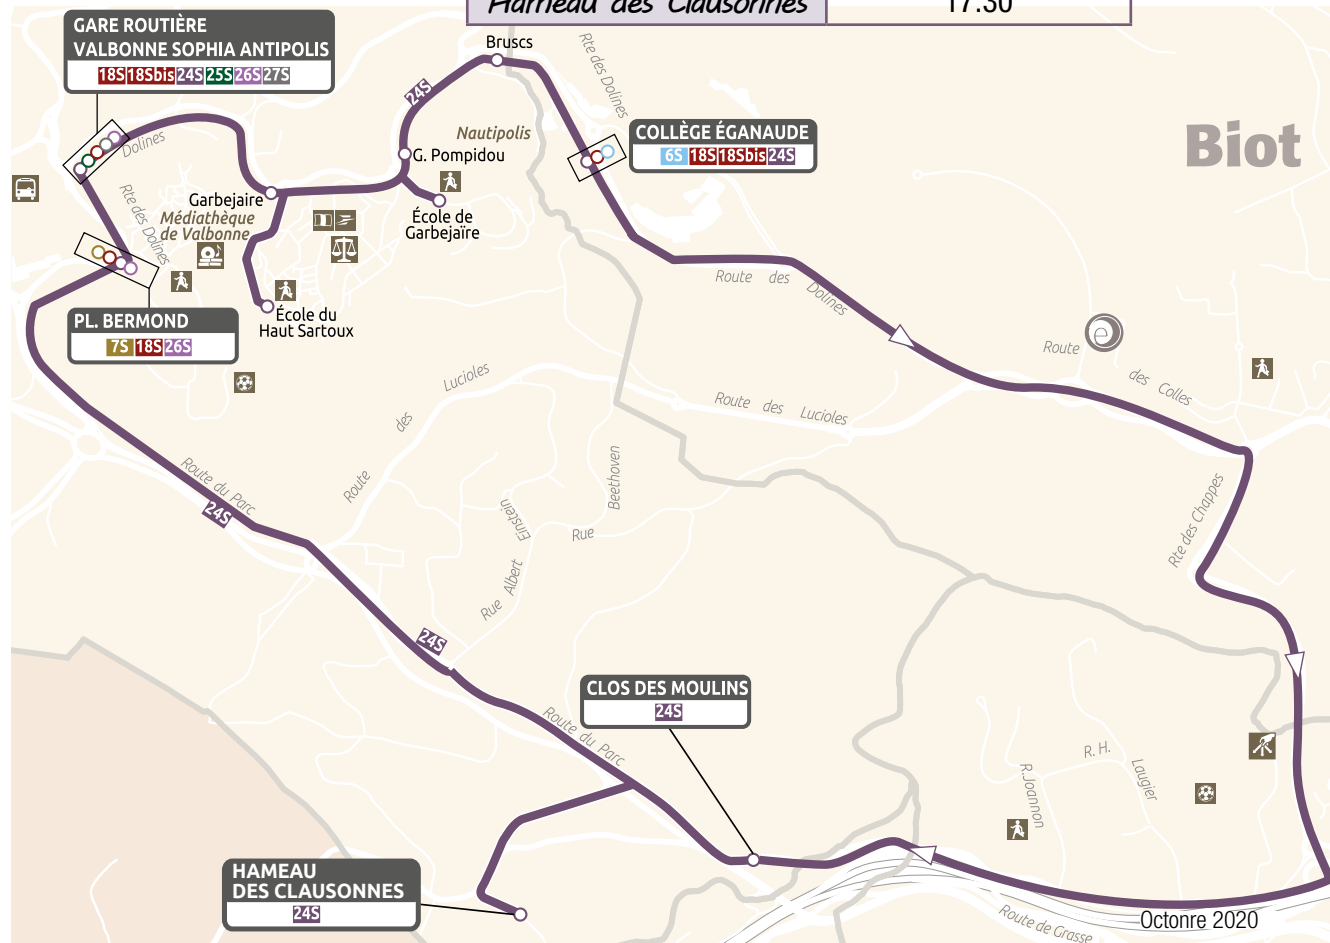

À PARTIR DU 1 SEPTEMBRE 2020

Ligne Scolaire 24s

@EnvibusOfficiel

@Envibus

IOS & Android

Ligne Scolaire 24s

LE CLOS DES MOULINS / GARBEJAÏRE / EGANAUDE

Services du lundi au vendredi en période scolaire - Aller	
Clos des Moulins	7:18
Hameau des Clausonnes	7:23
GR USA	7:33*
École du Haut Sartoux	-
Garbejaïre	-
Collège Eganaude	7:38

Services du lundi, mardi, jeudi, vendredi en période scolaire - Retour	
Place Bermond	17:05
GR USA	17:07
École du Haut Sartoux	-
École de Garbejaïre	-
Collège Eganaude	17:15
Clos des Moulins	17:25
Hameau des Clausonnes	17:30

* Correspondance avec la ligne 30S

Services du mercredi en période scolaire - Retour	
Place Bermond	12:10
GR USA	12:12
École de Haut Sartoux	-
École de Garbejaïre	-
Collège Eganaude	12:20
Clos des Moulins	12:30
Hameau des Clausonnes	12:35