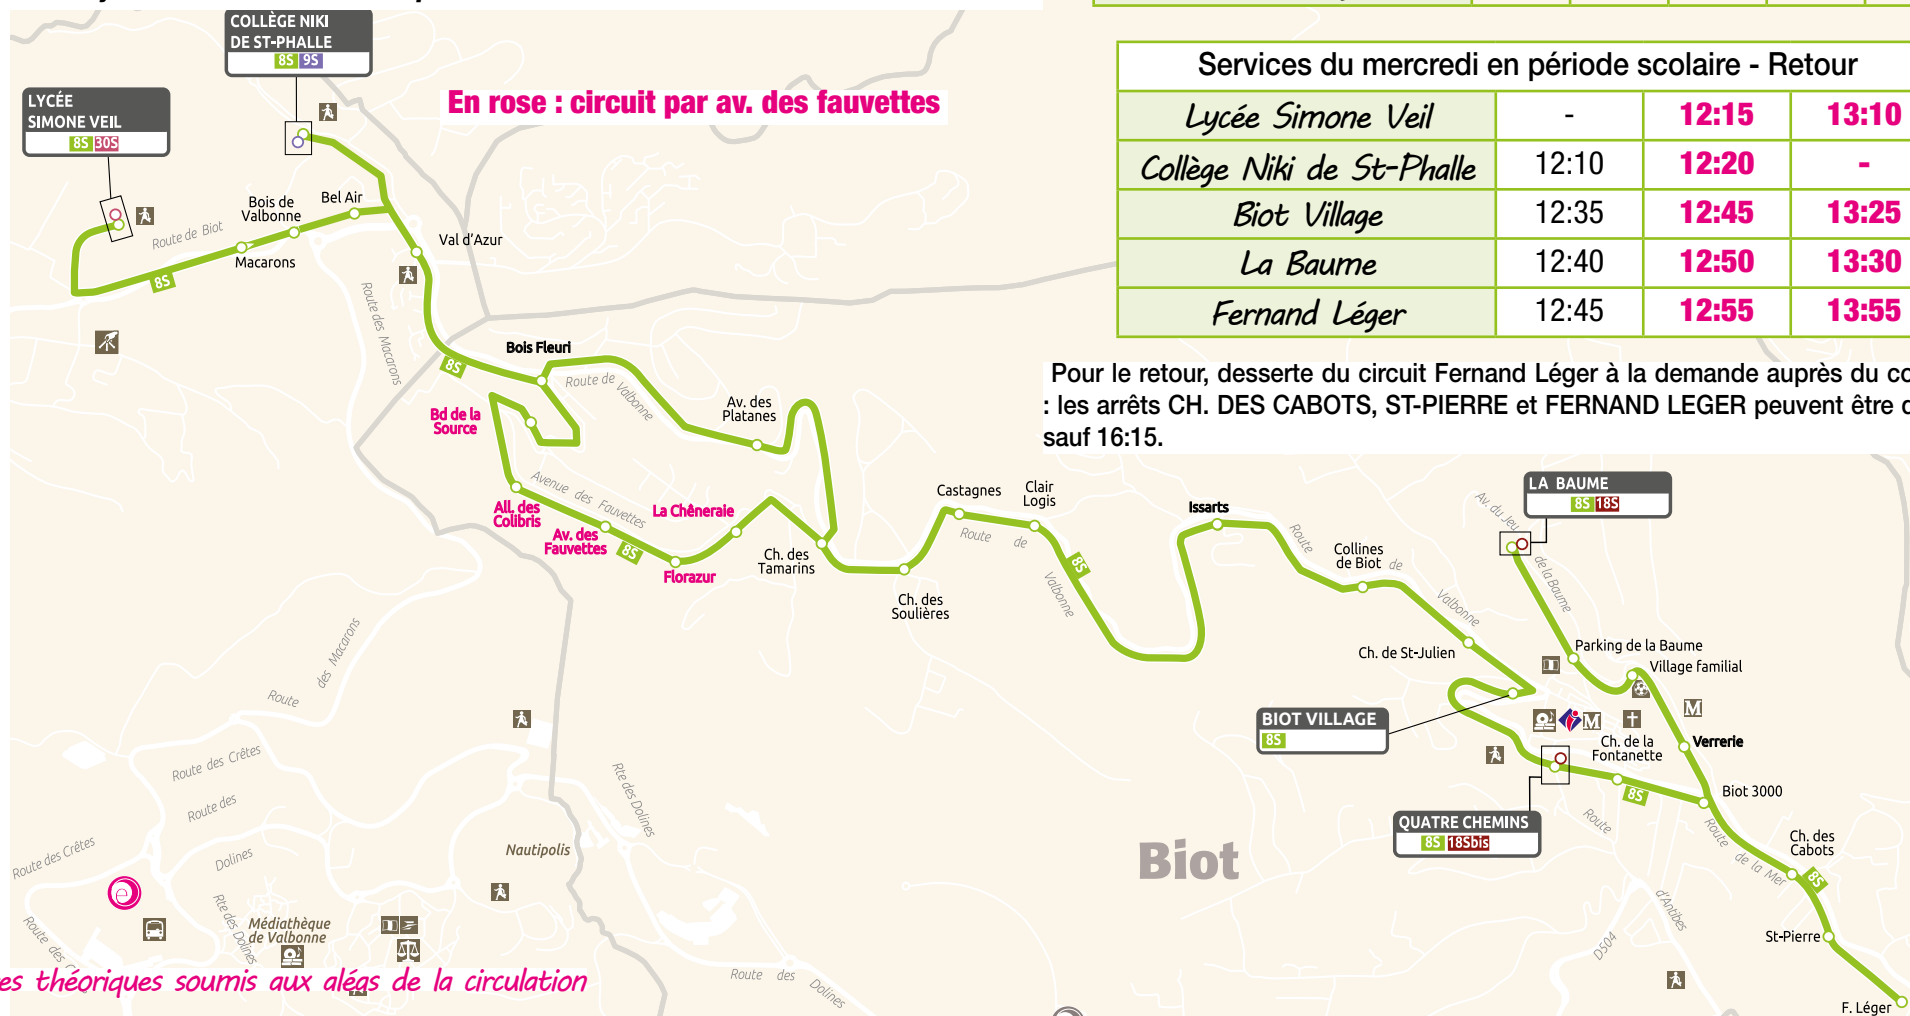

Ligne Scolaire 8s

LA BAUME / BIOT VILLAGE / COLLÈGE NIKI DE ST-PHALLE / LYCÉE SIMONE VEIL

Services du lundi au vendredi en période scolaire - Aller

La Baume	7:15	7:15	-	*
Fernand Léger	-	7:20	-	8:15
Biot Village	7:25	7:30	7:20	8:20
Collège Niki de St-Phalle	-	7:45	7:50	8:45
Lycée Simone Veil	7:50	7:50	-	8:50

* Desserte effectuée par le Transport à la Demande Icià.

Réservez votre trajet au 04.92.19.76.33 ou sur <http://www.envibus.fr/icila.html>

Services du lundi, mardi, jeudi et vendredi en période scolaire - Retour

Lycée Simone Veil	-	-	16:15	-	17:15
Collège Niki de St-Phalle	16:10	16:10	-	17:05	17:20
Biot Village	16:20	16:20	16:30	17:15	17:30
4 Chemins	-	-	16:35	-	-
La Baume	16:25	16:25	-	17:20	17:35
Fernand Léger	16:30	16:30	-	17:30	17:40

Services du mercredi en période scolaire - Retour

Lycée Simone Veil	-	12:15	13:10
Collège Niki de St-Phalle	12:10	12:20	-
Biot Village	12:35	12:45	13:25
La Baume	12:40	12:50	13:30
Fernand Léger	12:45	12:55	13:55

Pour le retour, desserte du circuit Fernand Léger à la demande auprès du conducteur : les arrêts CH. DES CABOTS, ST-PIERRE et FERNAND LEGER peuvent être desservis, sauf 16:15.

Horaires théoriques soumis aux aléas de la circulation